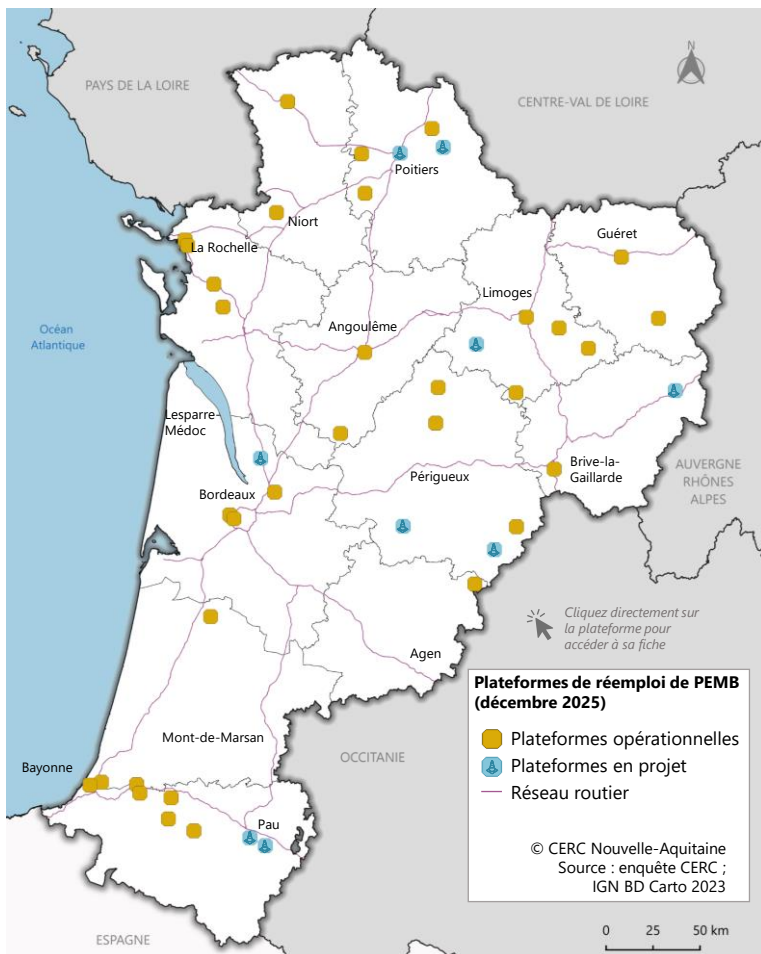

33 plateformes opérationnelles et 10 en projet*

* dont une plateforme à la recherche d'un lieu et n'apparaissant pas sur la carte

NB : D'autres plateformes sont opérationnelles mais n'ont pas souhaité figurer dans l'annuaire.