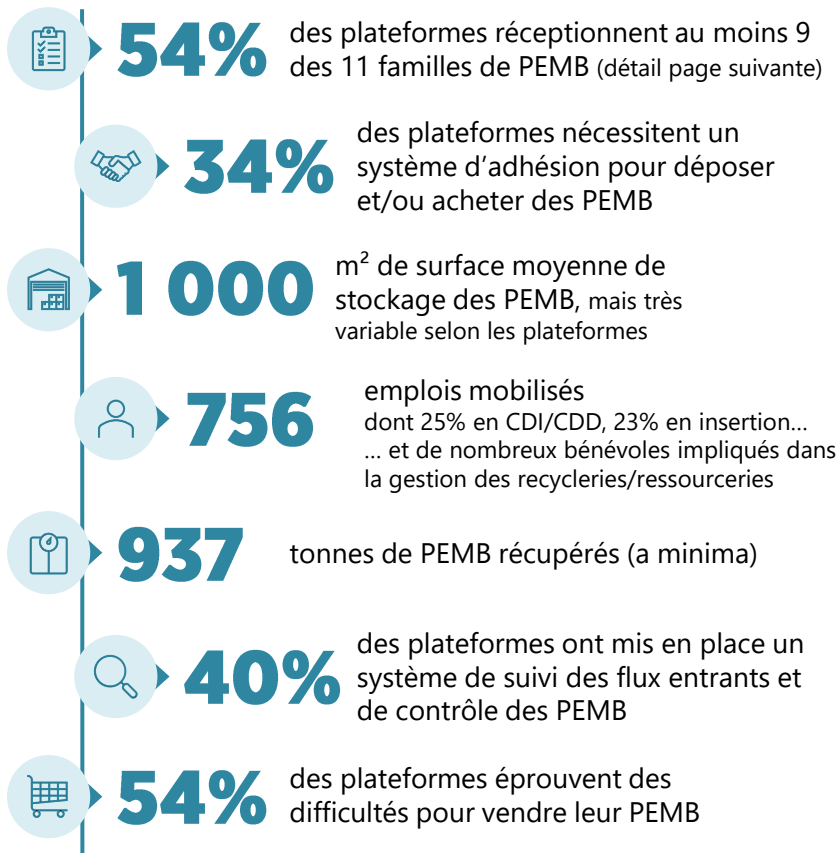

NB : le développement d'une plateforme numérique est en cours en Nouvelle-Aquitaine. Ce projet est porté par IDRE.
Pour plus d'informations : www.idre-dc.org

▶ Quel est le contenu de l'annuaire ?

L'annuaire référence les **plateformes physiques de réemploi**, spécialisées ou multi-filières. Les informations disponibles pour chaque plateforme sont les coordonnées (adresse, numéro de téléphone, site internet), les horaires d'ouvertures, les modalités d'accès (gratuit / payant, avec ou sans adhésion...), les familles de PEMB acceptées et les autres activités menées par la plateforme.

→ Retrouvez une version mise à jour sur le site de la CERC Nouvelle-Aquitaine : www.cerc-na.fr > rubrique « Matériaux, déchets et économie circulaire ».

Scannez ou cliquez

33 plateformes opérationnelles et 10 en projet*

* dont une plateforme à la recherche d'un lieu et n'apparaissant pas sur la carte

NB : D'autres plateformes sont opérationnelles mais n'ont pas souhaité figurer dans l'annuaire.

Chiffres clés*

* Ces chiffres se réfèrent à l'étude « Les plateformes de réemploi de produits, équipements et matériaux de construction – État des lieux, flux et modalités de fonctionnement », issue de l'enquête réalisée auprès des plateformes de réemploi entre le 1^{er} juillet et le 30 septembre 2025. Certaines plateformes répondantes n'ont cependant pas souhaité figurer sur l'annuaire.